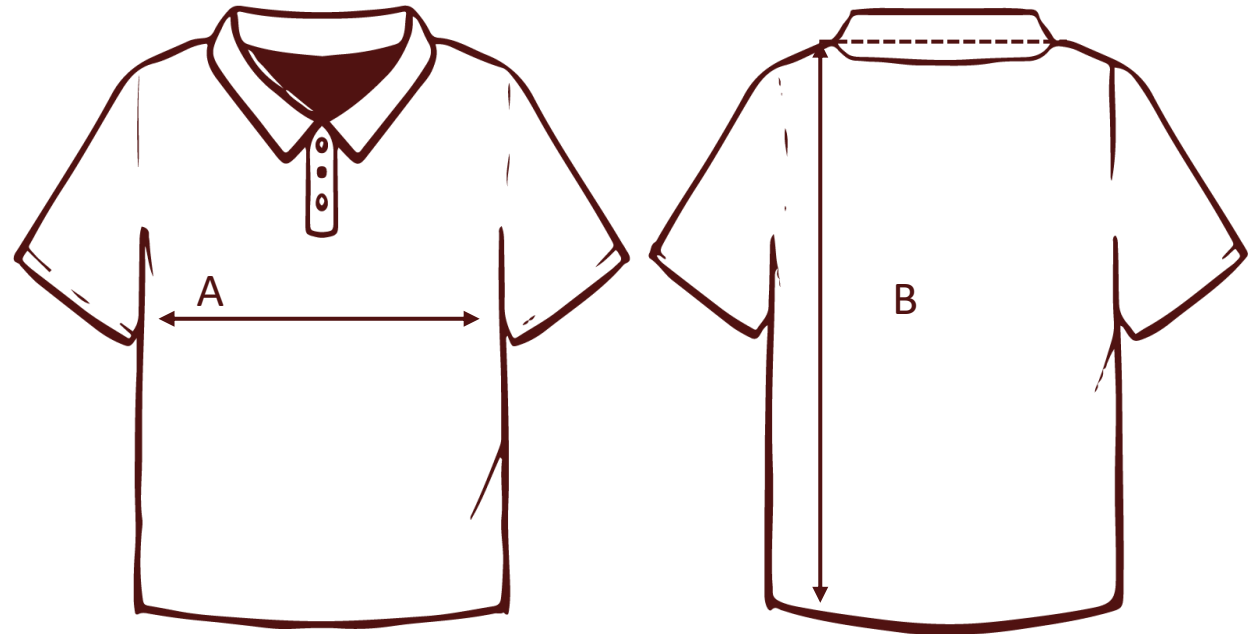

## Men's Organic Polo Shirt

B&C – CGPM430

StudentOutfit

	Tailles (cm)	S	M	L	XL	XXL	3XL
A	Largeur Poitrine	49,5	52,5	55,5	58,5	61,5	64,5
B	Longueur Dos (à partir du cou)	70	72	74	76	78	80