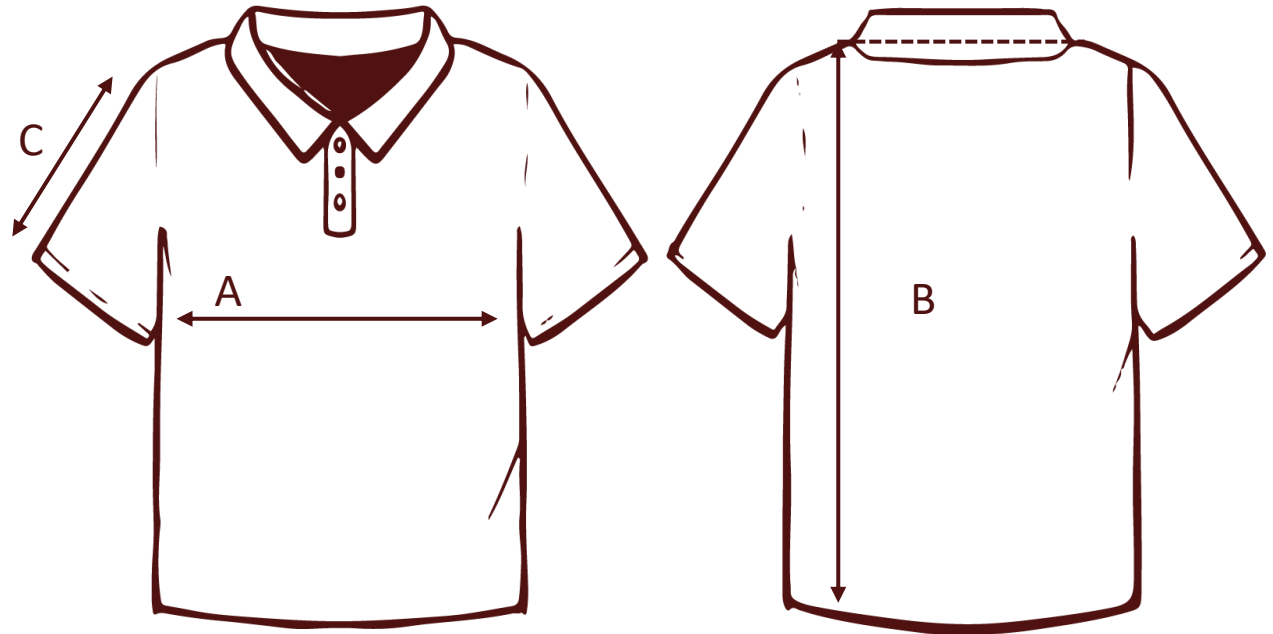

StudentOutfit
Vêtements personnalisés

Article:

Stanley Dedicator

Stanley Stella – STPM563

StudentOutfit

	Tailles (cm)	S	M	L	XL	XXL	3XL
A	<i>Largeur Poitrine</i>	49	52	55	58	61	64
B	<i>Longueur Dos (à partir du cou)</i>	70	72	74	76	78	81
C	<i>Longuer Manches</i>	22.5	22.5	23.5	23.5	24.5	25.5