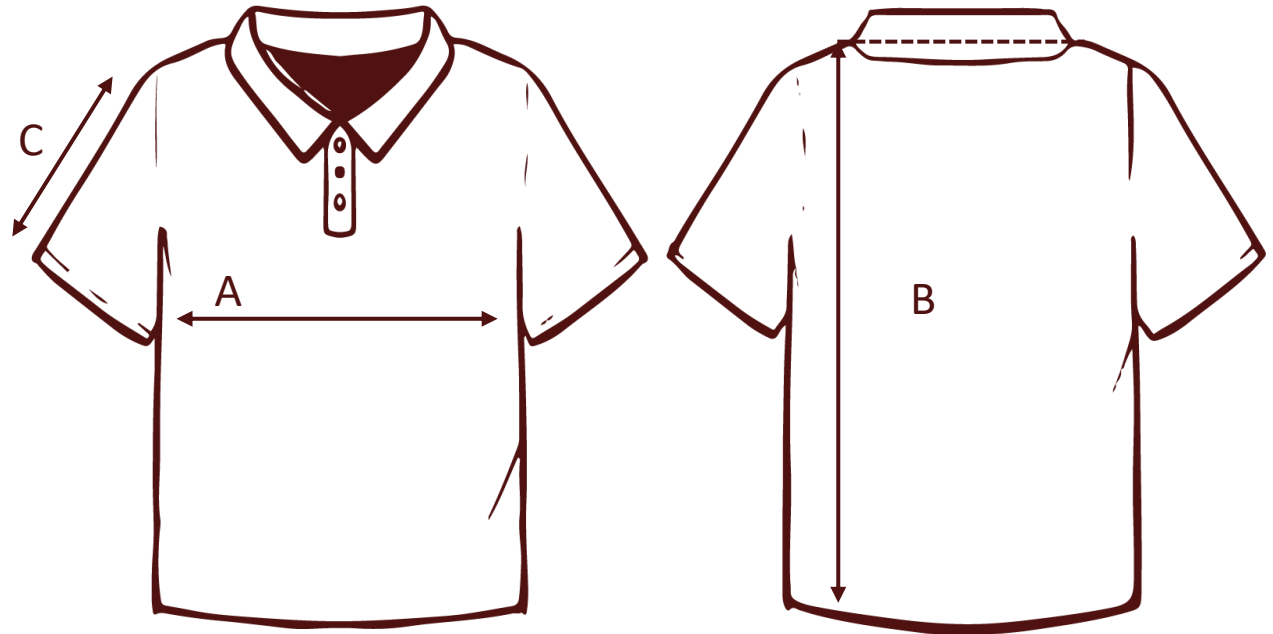

StudentOutfit
Vêtements personnalisés

Article:

Stella Devoter

Stanley Stella – STPW034

StudentOutfit

	Tailles (cm)	XS	S	M	L	XL	XXL
A	<i>Largeur Poitrine</i>	41	43.5	46.5	49.5	52.5	55.5
B	<i>Longueur Dos (à partir du cou)</i>	62	64	66	68	69	69
C	<i>Longuer Manches</i>	15	15	16	16	17	17