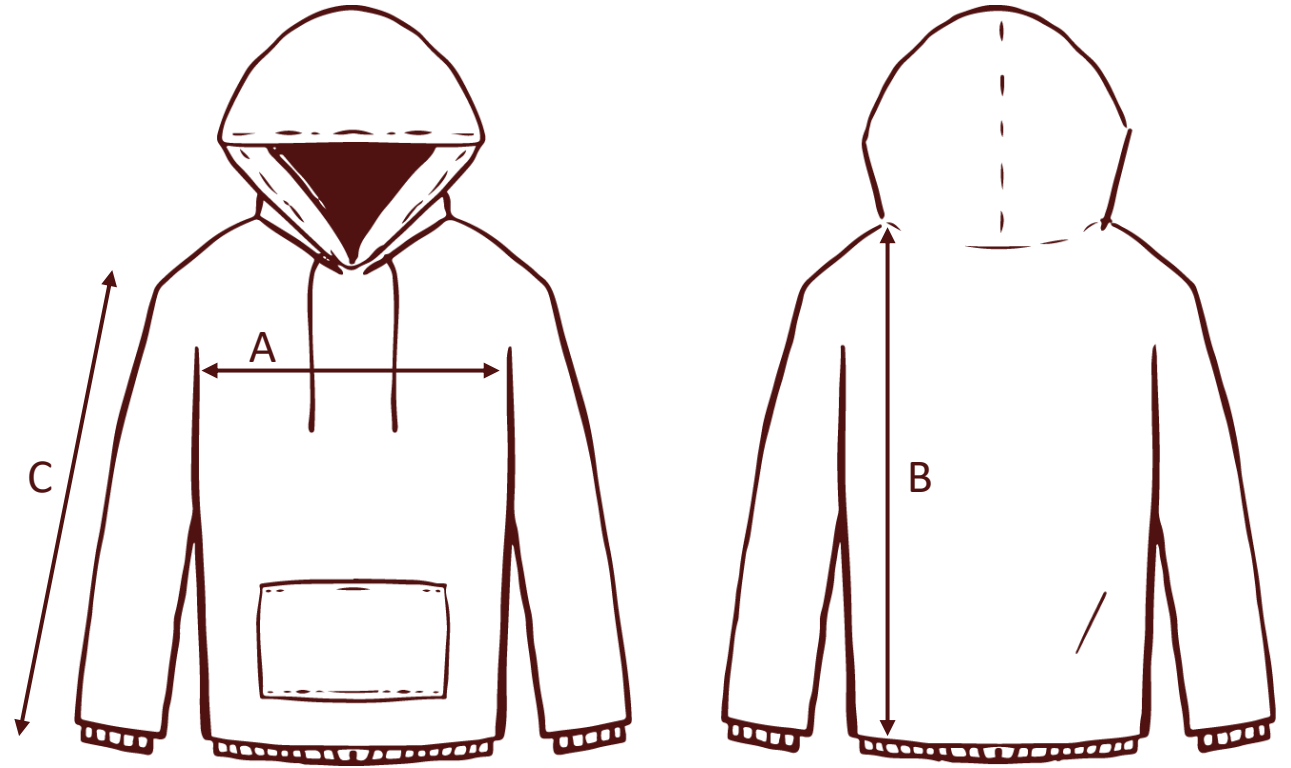

## *Stella Editor*

*Stanley Stella – STSW149*

**StudentOutfit**

	<b>Tailles (cm)</b>	<b>XS</b>	<b>S</b>	<b>M</b>	<b>L</b>	<b>XL</b>	<b>XXL</b>
A	<i>Largeur Poitrine</i>	44,5	47	50	53	56	59
B	<i>Longueur Dos</i>	61	63	65	67	68	69
C	<i>Longueur Manches</i>	63,5	63,5	64,5	65	65,5	65,5