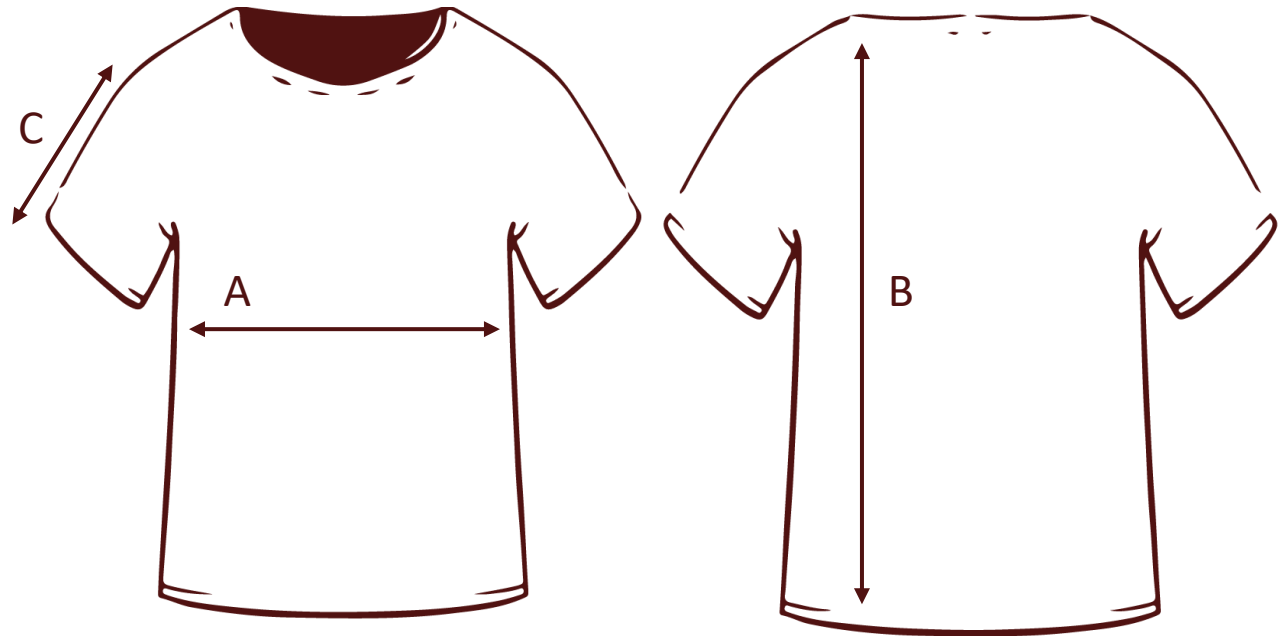

StudentOutfit
Vêtements personnalisés

Article:

Creator

Stanley Stella – STTU755

StudentOutfit

	Tailles (cm)	XXS	XS	S	M	L	XL	XXL	XXXL
A	<i>Largeur Poitrine</i>	43.5	46	49	52	55	58	61	64
B	<i>Longueur Dos (à partir du cou)</i>	64	66	69	72	74	76	78	80
C	<i>Longuer Manches</i>	19	19.5	20.5	21.5	22.5	22.5	23.5	24.5