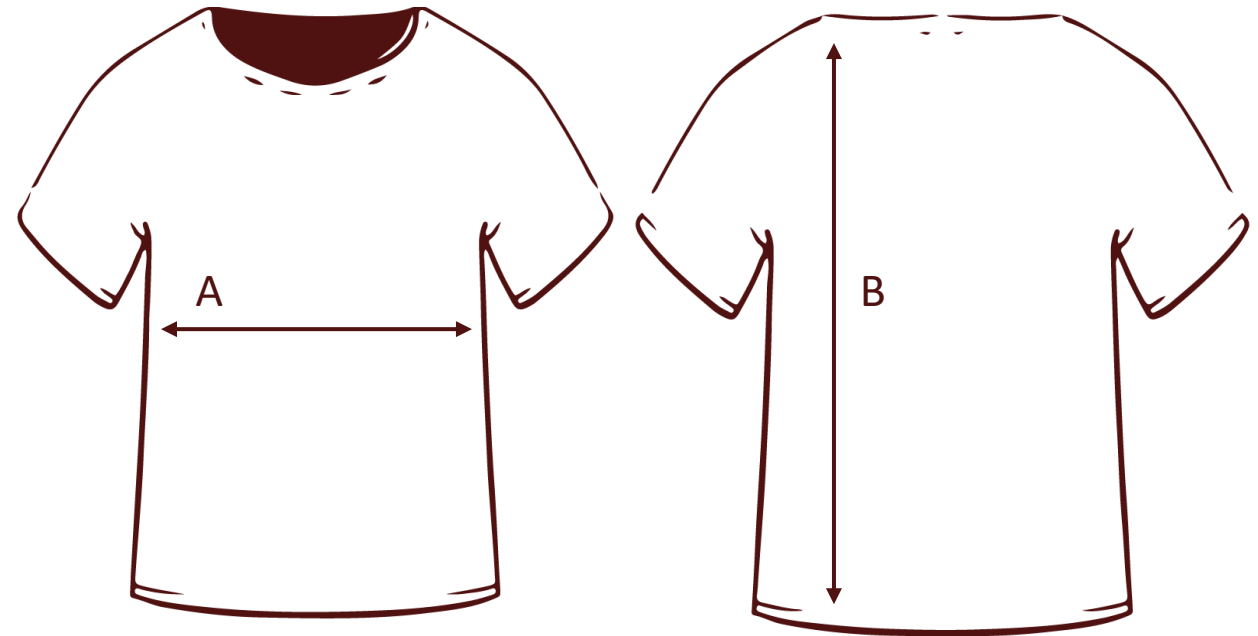

StudentOutfit
Vêtements personnalisés

Article:

T-shirt Enfant #E150

B&C – TK300

StudentOutfit

	Tailles (cm)	1-2 ans	3-4 ans	5-6 ans	7-8 ans	9-11 ans	12-14 ans
A	<i>Largeur Poitrine</i>	30	33	36	39	42	45
B	<i>Longueur Dos (à partir du cou)</i>	40	43	46	51	56	63