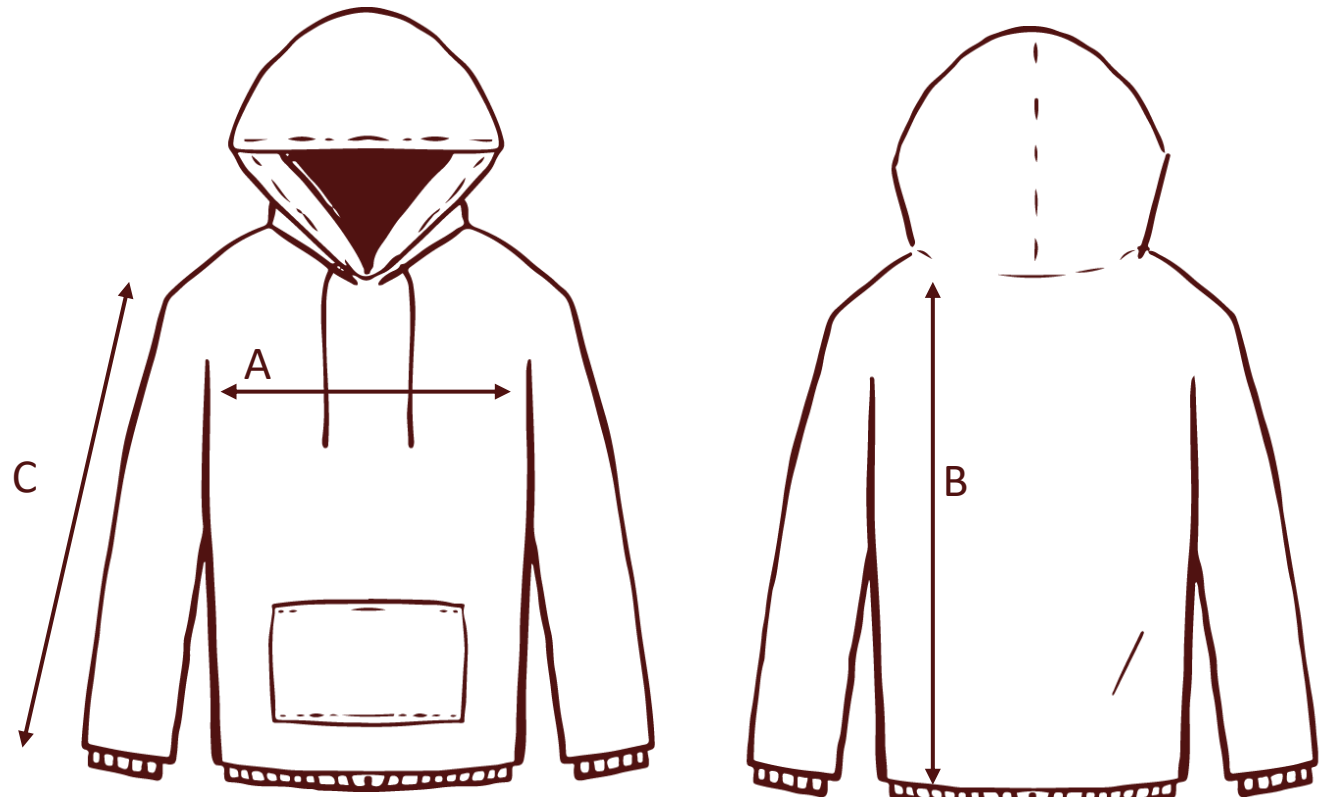

StudentOutfit
Vêtements personnalisés

Article:

College Hoodie

Just Hoods Awdis – JH001

StudentOutfit

	Tailles (cm)	XS	S	M	L	XL	2XL	3XL	4XL	5XL
A	Largeur Poitrine	49	51	56	61	65	69	73	78	83
B	Longueur Dos (à partir du cou)	64	67	70	73	76	79	82	86	90
C	Longueur Manches	57,5	59	60,5	62	63,5	65	66,5	68,5	70,5