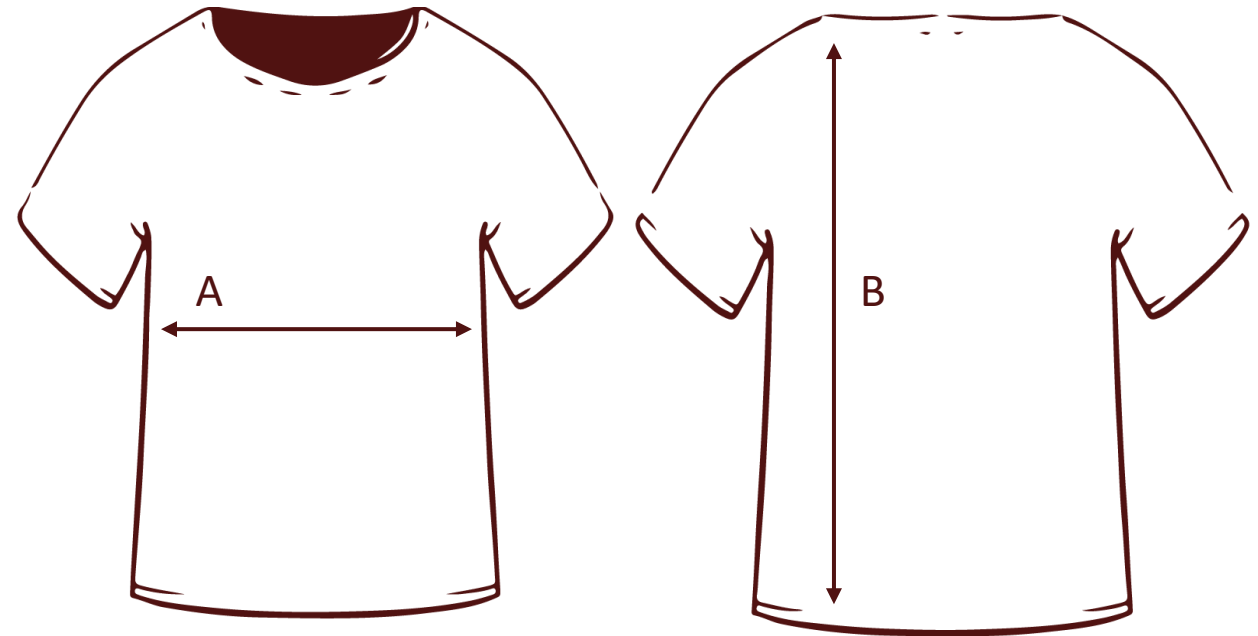

**StudentOutfit**  
Vêtements personnalisés

Article:

*T-shirt BIO150 col rond - adulte*

*Kariban – K3025*

**StudentOutfit**

	<b>Tailles (cm)</b>	<b>S</b>	<b>M</b>	<b>L</b>	<b>XL</b>	<b>XXL</b>	<b>3XL</b>	<b>4XL</b>
<b>A</b>	<i>Largeur Poitrine</i>	50	53	56	59	62	65	68
<b>B</b>	<i>Longueur Dos (à partir du cou)</i>	70	72	74	76	78	80	82