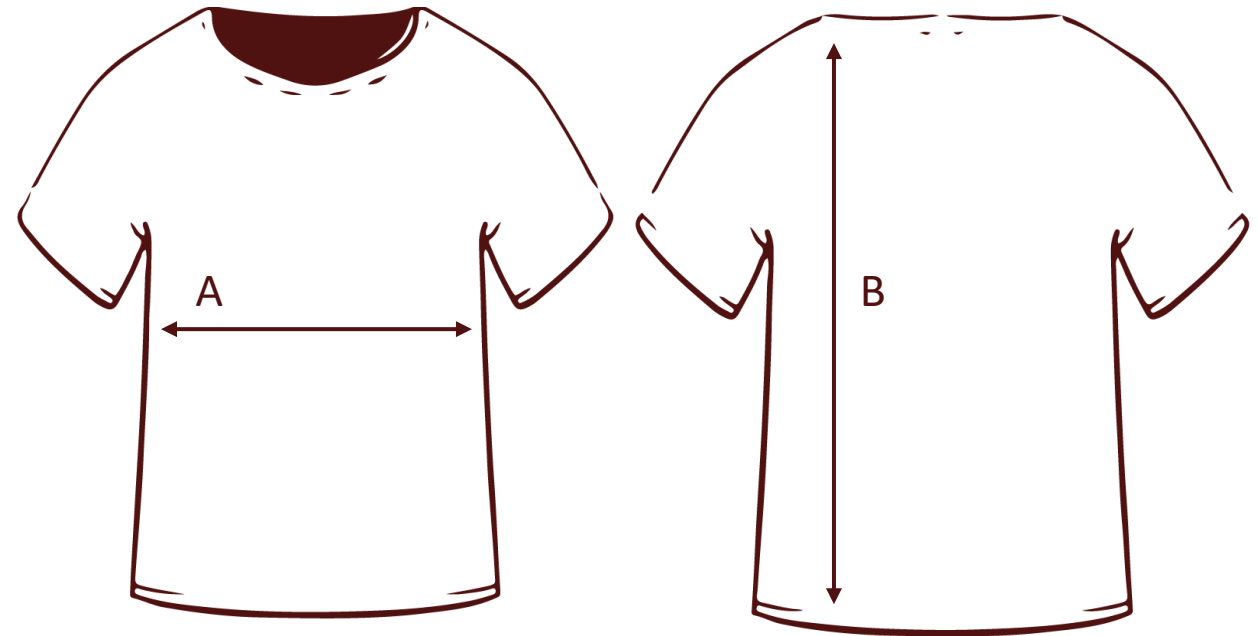

StudentOutfit
Vêtements personnalisés

Article:

T-shirt BIO150 col rond - enfant

Kariban – K3027

StudentOutfit

	Tailles (cm)	2/4 ans	4/6 ans	6/8 ans	8/10 ans	10/12 ans	12/14 ans
A	Largeur Poitrine	33,5	35	36,5	39	42,5	46
B	Longueur Dos (à partir du cou)	39	44	49	54	59	64